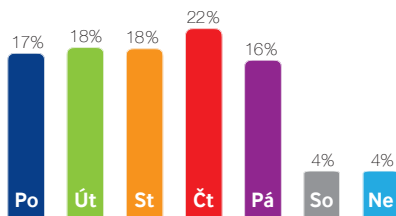

Potenciál obrazovky:

2 516	🚶	Pěší / den
904	🚗	Motoristé / den
3 420	🕒	Denní zásah