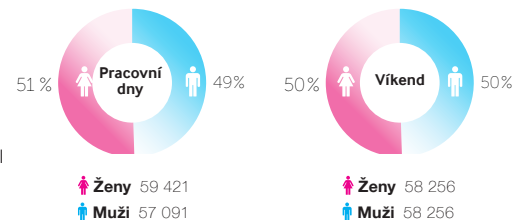

Potenciál obrazovky:

2 516	🚶	Pěší / den
904	🚗	Motoristé / den
3 420	🕒	Denní zásah