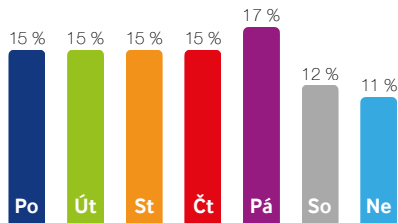

Brno

Jihomoravský kraj

203 444

Unikátní návštěvníci / měsíc

456 216

Počet návštěv / měsíc

Název místa: Brno – Dornych 38
Adresa: ulice Dornych, 617 00 Brno-jih
Umístění: Outdoor na plášti budovy
Rozměr: 31m² – 951 x 329 cm
Formát: Atyp – 512 x 192 px
Provozní doba: 6:00 – 24:00 hod. (18 hodin)

Rodný list

Statistika

Potenciál obrazovky:

11 500 Pěší / den

64 500 Motoristé / den

76 000 Denní zásah

Lokalita: obchodní čtvrť / obytná čtvrť

Poloha: průjezd, směr dálnice D1 a D2

Popis lokality:

Na hlavní příjezdové komunikaci do centra - přímé pokračování D2 od Bratislavy. Zároveň se jedná i o sjezd z D1 ze západu od Prahy, Jihlavy a z východu a severu od Zlína, Ostravy a Olomouce atd. Dále je to příjezdová komunikace od nákupních center Makro, Ikea, Avion Shopping Park, Decathlon a Olympie...

Spádová oblast:

Komunikace: ulice / křižovatka / parkoviště

V okolí panelu: MHD (autobus, tramvaj) / obchodní centrum / restaurace

Viditelnost: 400 m

Týdenní sledovanost 6:00 – 22.00 hod.

GPS souřadnice: 49.18127 N, 16.62104 E