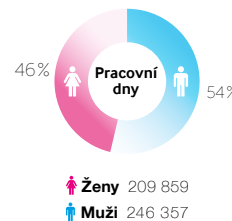

Spádová oblast:

Komunikace: ulice / křižovatka / parkoviště

V okolí panelu: MHD (autobus, tramvaj) / obchodní centrum / restaurace

Viditelnost: 400 m

Týdenní sledovanost 6:00 – 22.00 hod.

GPS souřadnice: 49.18127 N, 16.62104 E