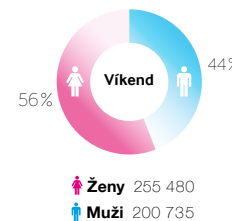

Spádová oblast:

Komunikace: ulice / křižovatka / parkoviště

V okolí panelu: MHD (autobus, tramvaj) / obchodní centrum / restaurace

Viditelnost: 400 m

Týdenní sledovanost 6:00 – 22.00 hod.

GPS souřadnice: 49.18127 N, 16.62104 E