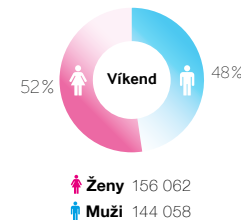

Brno

Jihomoravský kraj

198 015

Unikátní návštěvníci / měsíc

300 120

Počet návštěv / měsíc

Název místa: Mendlovo náměstí
Adresa: Mendlovo náměstí 685/15a, Brno
Umístění: Outdoor na střeše budovy
Rozměr: 15 m² – 500 × 300 cm
Formát: 16:9 – 480 × 288 px
Provozní doba: 6:00 – 22:00 hod. (16 hodin)

Rodný list

Statistiky

Potenciál obrazovky:

12 200 Pěší / den

56 420 Motoristé / den

68 610 Denní zásah

Lokalita: obytná čtvrť

Poloha: frekventované náměstí / dopravní uzel

Popis lokality:

Frekventované Mendlovo náměstí přímo naproti jednomu z dopravních uzlů MHD.

Spádová oblast:

Komunikace: příjezd / ulice / křižovatka / parkoviště

V okolí panelu: MHD (tramvaj, autobus) / obchodní domy / restaurace / supermarket / PNS

Viditelnost: přes 200 m

Týdenní sledovanost 6:00 – 22.00 hod.

GPS souřadnice: 49.18973 N, 16.59364 E