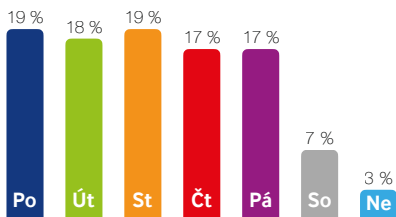

Brno

Jihomoravský kraj

198 015

Unikátní návštěvníci / měsíc

300 120

Počet návštěv / měsíc

Název místa: Mendlovo náměstí
Adresa: Mendlovo náměstí 685/15a, Brno
Umístění: Outdoor na střeše budovy
Rozměr: 15 m² – 500 × 300 cm
Formát: 16:9 – 480 × 288 px
Provozní doba: 6:00 – 22:00 hod. (16 hodin)

Rodný list

Statistiky

Potenciál obrazovky:

12 200 Pěší / den

56 420 Motoristé / den

68 610 Denní zásah

Lokalita: obytná čtvrť

Poloha: frekventované náměstí / dopravní uzel

Popis lokality:

Frekventované Mendlovo náměstí přímo naproti jednomu z dopravních uzlů MHD.

Spádová oblast:

Komunikace: příjezd / ulice / křižovatka / parkoviště

V okolí panelu: MHD (tramvaj, autobus) / obchodní domy / restaurace / supermarket / PNS

Viditelnost: přes 200 m

Týdenní sledovanost 6:00 – 22.00 hod.

GPS souřadnice: 49.18973 N, 16.59364 E