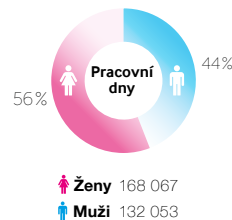

Brno

Jihomoravský kraj

198 015

Unikátní návštěvníci / měsíc

300 120

Počet návštěv / měsíc

Název místa: Mendlovo náměstí
Adresa: Mendlovo náměstí 685/15a, Brno
Umístění: Outdoor na střeše budovy
Rozměr: 15 m² – 500 × 300 cm
Formát: 16:9 – 480 × 288 px
Provozní doba: 6:00 – 22:00 hod. (16 hodin)

Rodný list

Statistiky

Potenciál obrazovky:

12 200 Pěší / den

56 420 Motoristé / den

68 610 Denní zásah

Lokalita: obytná čtvrť

Poloha: frekventované náměstí / dopravní uzel

Popis lokality:

Frekventované Mendlovo náměstí přímo naproti jednomu z dopravních uzlů MHD.

Spádová oblast:

Komunikace: příjezd / ulice / křižovatka / parkoviště

V okolí panelu: MHD (tramvaj, autobus) / obchodní domy / restaurace / supermarket / PNS

Viditelnost: přes 200 m

Týdenní sledovanost 6:00 – 22.00 hod.

GPS souřadnice: 49.18973 N, 16.59364 E