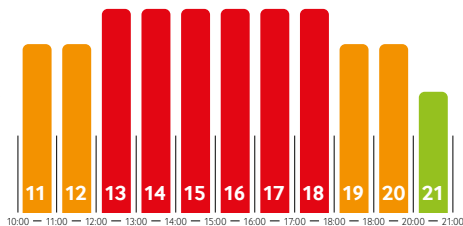

Denní návštěvnost 9:00 – 21:00 hod.