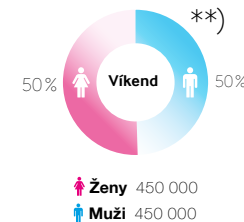

Denní návštěvnost 9:00 – 21:00 hod.