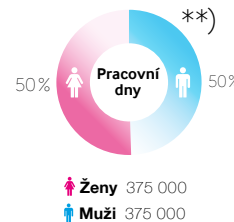

Denní návštěvnost 9:00 – 21:00 hod.