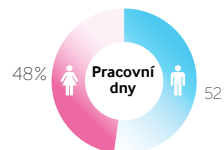

## Potenciál obrazovky:

**8** Pěší / den

**23 109** Motoristé / den

**23 117** Denní zásah

**Ženy** 108 485  
**Muži** 117 527

**Ženy** 115 266  
**Muži** 110 746

Týdenní sledovanost 6:00 – 22.00 hod.

GPS souřadnice: 49.58695 N, 17.27597 E