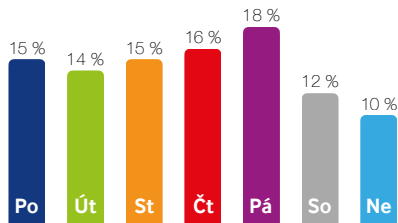

## Potenciál obrazovky:

**8** Pěší / den

**23 109** Motoristé / den

**23 117** Denní zásah

**Ženy** 108 485  
**Muži** 117 527

**Ženy** 115 266  
**Muži** 110 746

Týdenní sledovanost 6:00 – 22.00 hod.

GPS souřadnice: 49.58695 N, 17.27597 E