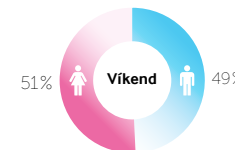

## Potenciál obrazovky:

**8** Pěší / den

**23 109** Motoristé / den

**23 117** Denní zásah

**Ženy** 108 485  
**Muži** 117 527

**Ženy** 115 266  
**Muži** 110 746

Týdenní sledovanost 6:00 – 22.00 hod.

GPS souřadnice: 49.58695 N, 17.27597 E