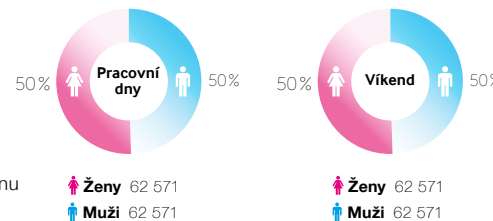

GPS souřadnice: 50.03958 N, 15.76936 E