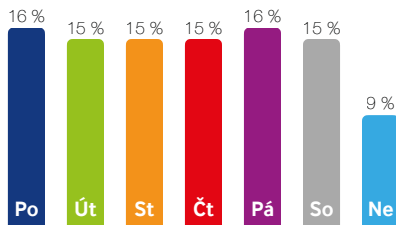

125 143

Počet návštěv / měsíc

Název místa: Enteria Arena
Adresa: Sukova třída 1735, 530 02 Pardubice I
Umístění: Outdoor nad hlavním vstupem
Rozměr: 24,5 m² – 640 × 384 cm
Formát: 16:9 – 1280 × 720 px
Provozní doba: 6:00 – 22:00 hod. (16 hodin)

Rodný list

Statistika

Týdenní sledovanost 6:00 – 22.00 hod.

Potenciál obrazovky:

8 112 Pěší / den

12 745 Motoristé / den

20 857 Denní zásah

Lokalita: obchodní čtvrť / obytná čtvrť