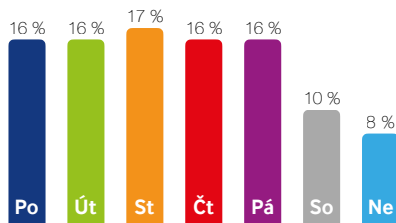

Snámi  
jste vidět.  
ledmultimedia

Eat Thai  
ORIGINALNÍ  
THAJSKÁ KUCHYNĚ  
ogladte dle chuti s prvky pačty  
a voláte z naší ústí

33

Teplice – SC Fontána  
Ustecky Region

Weekly viewership 6:00 a.m. – 10:00 p.m.