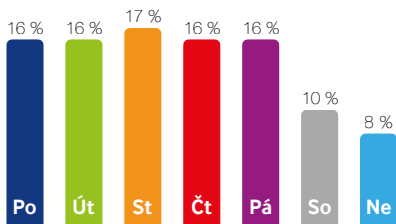

Týdenní sledovanost 6:00 – 22.00 hod.