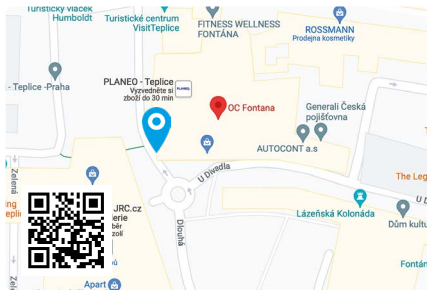

Popis lokality:

Led obrazovka je umístěná na OC Fontána, které je situováno do samotného centra města, na hlavní náměstí Svobody, přímo u lázeňské kolonády, magistrátu a nejfrekventovanější pěší zóny Krupská. V zanedbatelné vzdálenosti se nachází další nejnavštěvovanější lokality v Teplicích – Benešovo a Zámecké náměstí. Nákupní centrum je posazeno do lokality s výbornou dostupností pro pěší, tak pro cestující autem nebo veřejnou dopravou. V nejbližším okolí se nachází zastávky MHD, do pěti minut dojdete také k autobusovému či vlakovému nádraží.

Spádová oblast:

Komunikace: pěší zóna / nákupní zóna / centrum města

V okolí panelu: MHD / obchodní domy / restaurace / supermarket / obchody / pošta / lékárna / pěší zóna

Viditelnost: přes 100 m

Týdenní sledovanost 6:00 – 22.00 hod.

GPS souřadnice: 50.64032 N, 13.82442 E

33

Teplice – OC Fontána
Ústecký kraj

33

Teplice – OC Fontána
Ústecký kraj

33

Teplice – OC Fontána
Ústecký kraj

Kontakty a podpora