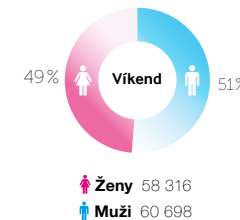

Teplice

Ústecký kraj

38 236

Unikátní návštěvníci / měsíc

119 014

Počet návštěv / měsíc

Název místa: Obchodní centrum Fontána
Adresa: náměstí Svobody 3312, 415 01 Teplice 1
Umístění: Outdoor na plášti obchodního centra
Rozměr: 18 m² – 600 × 300 cm
Formát: 16:9 – 1280 × 720 px
Provozní doba: 6:00 – 22:00 hod. (16 hodin)

Rodný list

Statistiky

Potenciál obrazovky:

12 014 Pěší / den

7 821 Motoristé / den

19 835 Denní zásah

Lokalita: obchodní čtvrť / obytná čtvrť

Poloha: centrum města, náměstí, pěší zóna

Popis lokality:

Led obrazovka je umístěná na OC Fontána, které je situováno do samotného centra města, na hlavní náměstí Svobody, přímo u lázeňské kolonády, magistrátu a nejfrekventovanější pěší zóny Krupská. V zanedbatelné vzdálenosti se nachází další nejnavštěvovanější lokality v Teplicích – Benešovo a Zámecké náměstí. Nákupní centrum je posazeno do lokality s výbornou dostupností pro pěší, tak pro cestující autem nebo veřejnou dopravou. V nejbližším okolí se nachází zastávky MHD, do pěti minut dojdete také k autobusovému či vlakovému nádraží.

Spádová oblast:

Komunikace: pěší zóna / nákupní zóna / centrum města

V okolí panelu: MHD / obchodní domy / restaurace / supermarket / obchody / pošta / lékárna / pěší zóna

Viditelnost: přes 100 m

GPS souřadnice: 50.64032 N, 13.82442 E