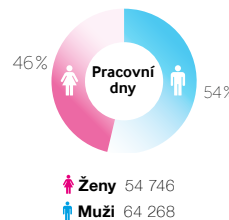

Teplice

Ústecký kraj

38 236

Unikátní návštěvníci / měsíc

119 014

Počet návštěv / měsíc

Název místa: Obchodní centrum Fontána
Adresa: náměstí Svobody 3312, 415 01 Teplice 1
Umístění: Outdoor na plášti obchodního centra
Rozměr: 18 m² – 600 × 300 cm
Formát: 16:9 – 1280 × 720 px
Provozní doba: 6:00 – 22:00 hod. (16 hodin)

Rodný list

Statistiky

Potenciál obrazovky:

12 014 Pěší / den

7 821 Motoristé / den

19 835 Denní zásah

Lokalita: obchodní čtvrť / obytná čtvrť

Poloha: centrum města, náměstí, pěší zóna

Popis lokality:

Led obrazovka je umístěná na OC Fontána, které je situováno do samotného centra města, na hlavní náměstí Svobody, přímo u lázeňské kolonády, magistrátu a nejfrekventovanější pěší zóny Krupská. V zanedbatelné vzdálenosti se nachází další nejnavštěvovanější lokality v Teplicích – Benešovo a Zámecké náměstí. Nákupní centrum je posazeno do lokality s výbornou dostupností pro pěší, tak pro cestující autem nebo veřejnou dopravou. V nejbližším okolí se nachází zastávky MHD, do pěti minut dojdete také k autobusovému či vlakovému nádraží.

Spádová oblast:

Komunikace: pěší zóna / nákupní zóna / centrum města

V okolí panelu: MHD / obchodní domy / restaurace / supermarket / obchody / pošta / lékárna / pěší zóna

Viditelnost: přes 100 m

GPS souřadnice: 50.64032 N, 13.82442 E