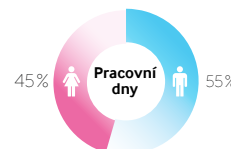

## Potenciál obrazovky:

**39 473** 🚶 Pěší / den

**0** 🚗 Motoristé / den

**39 473** 🕒 Denní zásah

👩 **Ženy** 105 605  
 👨 **Muži** 129 074

👩 **Ženy** 112 645  
 👨 **Muži** 122 034

Týdenní sledovanost 6:00 – 22.00 hod.