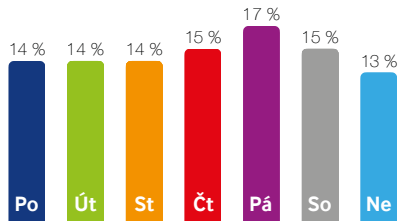

## Potenciál obrazovky:

**39 473** 🚶 Pěší / den

**0** 🚗 Motoristé / den

**39 473** 🕒 Denní zásah

👩 **Ženy** 105 605  
 👨 **Muži** 129 074

👩 **Ženy** 112 645  
 👨 **Muži** 122 034

Týdenní sledovanost 6:00 – 22.00 hod.