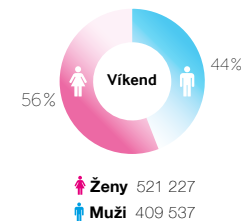

Rodný list

Statistiky

Ženy 521 227
Muži 409 537