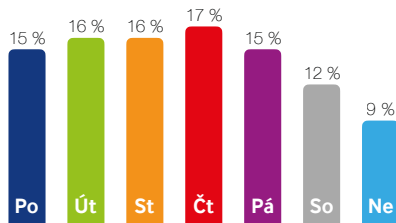

V okolí panelu: MHD (metro, autobus, tramvaj) / obchodní domy / restaurace /

supermarket / obchody / pošta / lékárna / pěší zóna

Viditelnost: přes 60 m

Týdenní sledovanost 6:00 – 22.00 hod.

GPS souřadnice: 50.08909 N, 14.42779 E