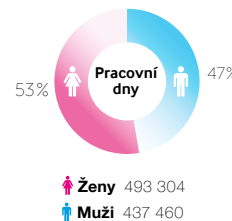

V okolí panelu: MHD (metro, autobus, tramvaj) / obchodní domy / restaurace /

supermarket / obchody / pošta / lékárna / pěší zóna

Viditelnost: přes 60 m

Týdenní sledovanost 6:00 – 22.00 hod.

GPS souřadnice: 50.08909 N, 14.42779 E