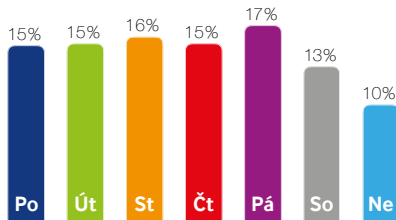

Tábor – Křížíkovo náměstí
South Bohemian Region

EXIMtours
FISCHER

FISCHER eřávele NEV-DAMA

EXIMtours

EXIMtours

Weekly viewership 6:00 a.m. – 10:00 p.m.

GPS coordinates: 49.4125653 N, 14.6641847 E

Tábor