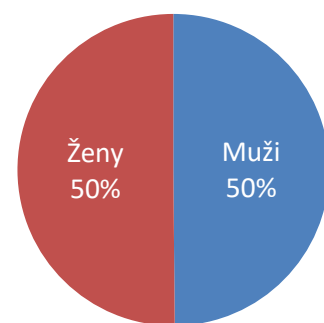

Kraj:
Město:
Název místa:

Středočeský kraj
Votice
Komenského náměstí

9 142 unikátních návštěvníků

27 512 návštěv

Adresa:
Umístění:
Rozměr:
Formát:
Provozní doba:

Ústecká 1945/10
Outdoor (na plášti budovy)
6,1 m² – 320 × 192 cm
16:9, 640 x 360 px
6:00 – 22:00 hod. (16 hod.)

Struktura podle pohlaví

Všední dny

Víkend

Věková struktura návštěvníků

Návštěvnost po dnech