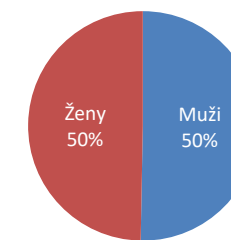

Kraj:
Město:
Název místa:

Středočeský kraj
Votice
Komenského náměstí

9 142 unikátních návštěvníků

27 512 návštěv

Adresa:
Umístění:
Rozměr:
Formát:
Provozní doba:

Ústecká 1945/10
Outdoor (na plášti budovy)
6,1 m² – 320 × 192 cm
16:9, 640 x 360 px
6:00 – 22:00 hod. (16 hod.)

Struktura podle pohlaví

Všední dny

Víkend

Věková struktura návštěvníků

Návštěvnost po dnech