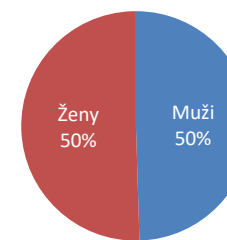

Kraj:
Město:
Název místa:

Středočeský kraj
Votice
Komenského náměstí

9 142 unikátních návštěvníků

27 512 návštěv

Adresa:
Umístění:
Rozměr:
Formát:
Provozní doba:

Ústecká 1945/10
Outdoor (na plášti budovy)
6,1 m² – 320 × 192 cm
16:9, 640 x 360 px
6:00 – 22:00 hod. (16 hod.)

Struktura podle pohlaví

Všední dny

Víkend

Věková struktura návštěvníků

Návštěvnost po dnech