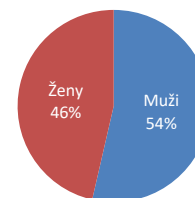

Kraj: **Ústecký kraj**
Město: **Ústí nad Labem**
Název místa: **Mírové náměstí**

Adresa: Mírové náměstí 6
Umístění: Outdoor (na střeše administrativní budovy)
Rozměr: 29,36 m2 (716,8 x 409,6 cm)
Formát: 16:9 (1280 x 720 px)
Provozní doba: 6:00 – 22:00 hod. (16 hod.)

48 977 unikátních návštěvníků

129 214 návštěv

Všední dny

Věková struktura návštěvníků