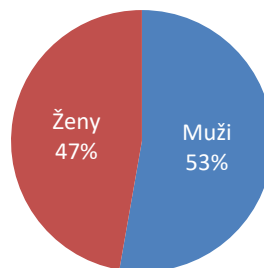

Kraj: **Ústecký kraj**  
Město: **Ústí nad Labem**  
Název místa: **Mírové náměstí**

Adresa: Mírové náměstí 6  
Umístění: Outdoor (na střeše administrativní budovy)  
Rozměr: 29,36 m2 (716,8 x 409,6 cm)  
Formát: 16:9 (1280 x 720 px)  
Provozní doba: 6:00 – 22:00 hod. (16 hod.)

48 977 unikátních návštěvníků

129 214 návštěv

Struktura podle pohlaví

Všední dny

Víkend

Věková struktura návštěvníků

Návštěvnost po dnech