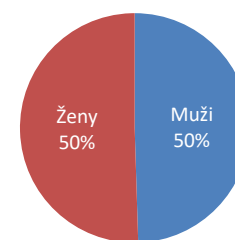

Kraj: **Královohradecký kraj**
Město: **Trutnov**
Název místa: **Kruhový objezd**

28 684 unikátních návštěvníků

107 536 návštěv

Adresa: Horní promenáda 151
Umístění: Outdoor (na plášti budovy)
Rozměr: 18m2 – 600 x 300 cm
Formát: 16:9, 280 x 144 px
Provozní doba: 6:00 – 22:00 hod. (16 hod.)

Struktura podle pohlaví

Všední dny

Víkend

Věková struktura návštěvníků

Návštěvnost po dnech