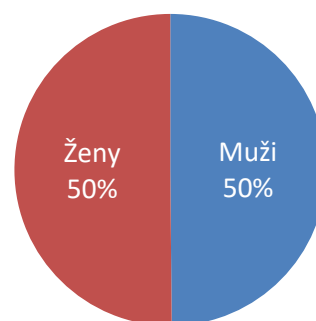

Kraj: **Královohradecký kraj**
Město: **Trutnov**
Název místa: **Kruhový objezd**

28 684 unikátních návštěvníků

107 536 návštěv

Adresa: Horní promenáda 151
Umístění: Outdoor (na plášti budovy)
Rozměr: 18m2 – 600 x 300 cm
Formát: 16:9, 280 x 144 px
Provozní doba: 6:00 – 22:00 hod. (16 hod.)

Struktura podle pohlaví

Všední dny

Víkend

Věková struktura návštěvníků

Návštěvnost po dnech