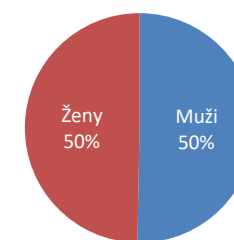

Kraj: **Královohradecký kraj**
Město: **Trutnov**
Název místa: **Kruhový objezd**

28 684 unikátních návštěvníků

107 536 návštěv

Adresa: Horní promenáda 151
Umístění: Outdoor (na plášti budovy)
Rozměr: 18m2 – 600 x 300 cm
Formát: 16:9, 280 x 144 px
Provozní doba: 6:00 – 22:00 hod. (16 hod.)

Struktura podle pohlaví

Všední dny

Víkend

Věková struktura návštěvníků

Návštěvnost po dnech