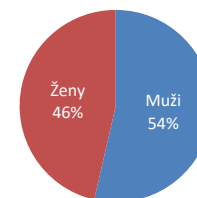

Kraj: **Ústecký kraj**
Město: **Teplice**
Název místa: **OC Fontána**

Adresa: náměstí Svobody 3312,
Umístění: Outdoor (na plášti obchodního centra)
Rozměr: 18 m2 (600 x 300 cm)
Formát: 16:9 (1280 x 720 px)
Provozní doba: 6:00 – 22:00 hod. (16 hod.)

38 236 unikátních návštěvníků

119 014 návštěv

Všední dny

Věková struktura návštěvníků