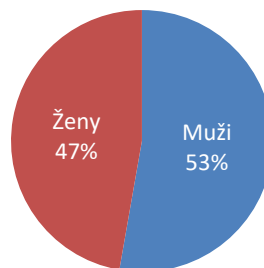

Kraj: **Ústecký kraj**  
Město: **Teplice**  
Název místa: **OC Fontána**

Adresa: náměstí Svobody 3312,  
Umístění: Outdoor (na plášti obchodního centra)  
Rozměr: 18 m2 (600 x 300 cm)  
Formát: 16:9 (1280 x 720 px)  
Provozní doba: 6:00 – 22:00 hod. (16 hod.)

38 236 unikátních návštěvníků

119 014 návštěv

Struktura podle pohlaví

Všední dny

Víkend

Věková struktura návštěvníků

Návštěvnost po dnech