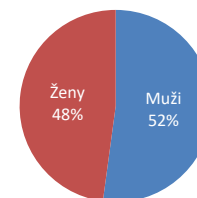

Kraj: **Praha**
Město: **Praha**
Název místa: **Hostivař - VIVO! Shopping**

Adresa: Švehlova 1391/32
Umístění: Outdoor (na plášti obchodního centra)
Rozměr: 14,75 m2 (512 x 288 cm)
Formát: 16:9 (1280 x 720 px)
Provozní doba: 6:00 – 22:00 hod. (16 hod.)

114 019 unikátních návštěvníků

347 011 návštěv

Všední dny