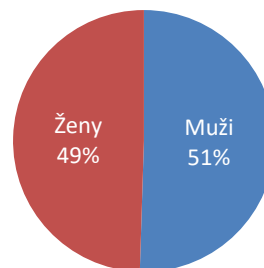

Kraj: **Praha**
Město: **Praha**
Název místa: **Hostivař - VIVO! Shopping**

Adresa: Švehlova 1391/32
Umístění: Outdoor (na plášti obchodního centra)
Rozměr: 14,75 m2 (512 x 288 cm)
Formát: 16:9 (1280 x 720 px)
Provozní doba: 6:00 – 22:00 hod. (16 hod.)

114 019 unikátních návštěvníků

347 011 návštěv

Struktura podle pohlaví

Všední dny

Víkend

Věková struktura návštěvníků

Návštěvnost po dnech