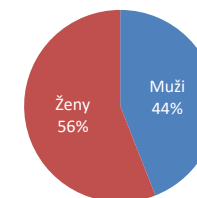

Kraj: **Praha**
Město: **Praha**
Název místa: **OC Kotva**

519 023 unikátních návštěvníků

930 764 návštěv

Adresa: Náměstí Republiky 656/8, Praha 1 – Staré Město
Umístění: Outdoor (na plášti obchodního centra)
Rozměr: 22,5 m² (750 x 300 cm)
Formát: Atyp (1560 x 624 px)
Provozní doba: 7:00 – 21:00 hod. (16 hod.)

Struktura podle pohlaví

Všední dny

Víkend

Věková struktura návštěvníků

Návštěvnost po dnech