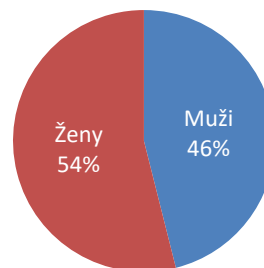

Kraj: **Praha**
Město: **Praha**
Název místa: **OC Kotva**

519 023 unikátních návštěvníků

930 764 návštěv

Adresa: Náměstí Republiky 656/8, Praha 1 – Staré Město
Umístění: Outdoor (na plášti obchodního centra)
Rozměr: 22,5 m² (750 x 300 cm)
Formát: Atyp (1560 x 624 px)
Provozní doba: 7:00 – 21:00 hod. (16 hod.)

Struktura podle pohlaví

Všední dny

Víkend

Věková struktura návštěvníků

Návštěvnost po dnech