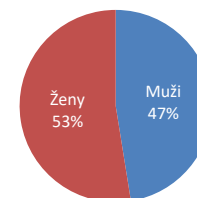

Kraj: **Praha**
Město: **Praha**
Název místa: **OC Kotva**

519 023 unikátních návštěvníků

930 764 návštěv

Adresa: Náměstí Republiky 656/8, Praha 1 – Staré Město
Umístění: Outdoor (na plášti obchodního centra)
Rozměr: 22,5 m² (750 x 300 cm)
Formát: Atyp (1560 x 624 px)
Provozní doba: 7:00 – 21:00 hod. (16 hod.)

Struktura podle pohlaví

Všední dny

Víkend

Věková struktura návštěvníků

Návštěvnost po dnech