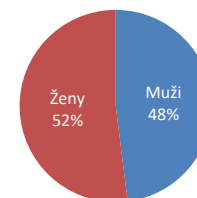

Kraj: **Praha**
Město: **Praha**
Název místa: **OC Atrium Flora**

Adresa: Vinohradská, Praha 3
Umístění: Outdoor (venkovní pasáži obchodního centra)
Rozměr: 18 m2 (570 x 320 cm)
Formát: 16:9 (1280 x 720 px)
Provozní doba: 6:00 – 22:00 hod. (16 hod.)

460 999 unikátních návštěvníků

560 100 návštěv

Struktura podle pohlaví

Všední dny

Víkend

Věková struktura návštěvníků

Návštěvnost po dnech