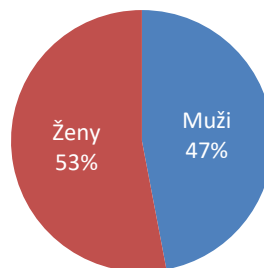

Kraj: **Praha**
Město: **Praha**
Název místa: **OC Atrium Flora**

Adresa: Vinohradská, Praha 3
Umístění: Outdoor (venkovní pasáži obchodního centra)
Rozměr: 18 m2 (570 x 320 cm)
Formát: 16:9 (1280 x 720 px)
Provozní doba: 6:00 – 22:00 hod. (16 hod.)

460 999 unikátních návštěvníků

560 100 návštěv

Struktura podle pohlaví

Všední dny

Víkend

Věková struktura návštěvníků

Návštěvnost po dnech