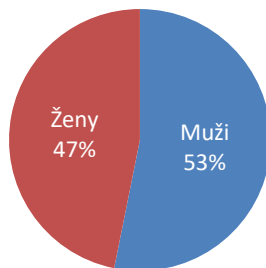

Kraj: **Praha**
Město: **Praha**
Název místa: **NZ Pěší koridor - Budějovická**

Adresa: Olbrachtova 1946/64,
Umístění: Outdoor (na pěší lávce)
Rozměr: 3,84 m², 210 x 160 cm
Formát: 16:9 – 1280 x 720 px
Provozní doba: 6:00 – 22:00 hod. (16 hod.)

197 366 unikátních návštěvníků

234 679 návštěv

Struktura podle pohlaví

Všední dny

Víkend

Věková struktura návštěvníků

Návštěvnost po dnech