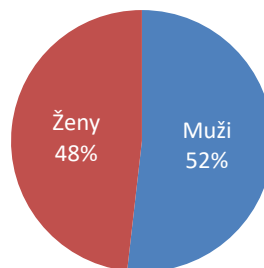

Kraj: **Praha**
Město: **Praha**
Název místa: **Černý most**

Adresa: Chlumecká ve směru do Prahy, Praha 4
Umístění: Outdoor (na sloupu ulice Chlumecká)
Rozměr: 42 m2 (900 x 470 cm)
Formát: 16:9 (1280 x 720 px)
Provozní doba: 6:00 – 22:00 hod. (16 hod.)

176 188 unikátních návštěvníků

377 010 návštěv

Struktura podle pohlaví

Všední dny

Víkend

Věková struktura návštěvníků

Návštěvnost po dnech