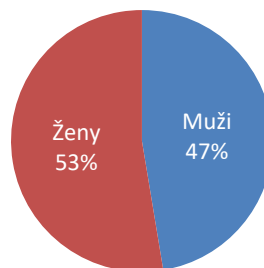

Kraj: **Plzeňský kraj**
Město: **Plzeň**
Název místa: **Sady Pětatřicátníků**

Adresa: Sady 35
Umístění: Outdoor (na plášti budovy)
Rozměr: 25,8 m² (672 x 384 cm)
Formát: 16:9 (1280 x 720 px)
Provozní doba: 6:00 – 22:00 hod. (16 hod.)

89 998 unikátních návštěvníků

274 112 návštěv

Struktura podle pohlaví

Všední dny

Víkend

Věková struktura návštěvníků

Návštěvnost po dnech