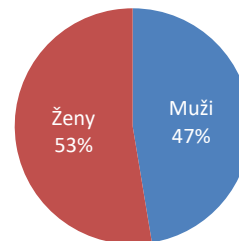

Kraj:
Město:
Název místa:

Plzeňský kraj
Plzeň
Americká

75 468

unikátních
návštěvníků

179 548

návštěv

Adresa:
Umístění:
Rozměr:
Formát:
Provozní doba:

Klatovská
Outdoor (na plášti budovy)
10,4 m2 – 410 x 256 cm
1280 x 720 px
6:00 – 22:00 hod. (16 hod.)

Struktura podle pohlaví

Všední dny

Víkend

Věková struktura návštěvníků

Návštěvnost po dnech