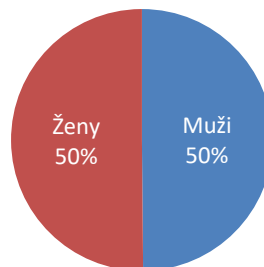

Kraj: **Padubický kraj**
Město: **Pardubice**
Název místa: **ZS Enteria arena**

Adresa: Sukova tř. 1735
Umístění: Outdoor na plášti zimního stadionu
Rozměr: 24,5 m2, 640 x 384cm
Formát: 16:9 (1280 x 720 px)
Provozní doba: 6:00 – 22:00 hod. (16 hod.)

99 121 unikátních návštěvníků

125 143 návštěv

Struktura podle pohlaví

Všední dny

Víkend

Věková struktura návštěvníků

Návštěvnost po dnech