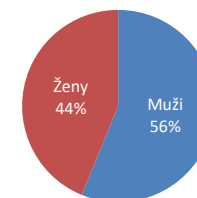

Kraj: **Moravskoslezský kraj**
Město: **Ostrava**
Název místa: **Zábřeh**

83 014 unikátních návštěvníků

261 998 návštěv

Adresa: Jugoslávská 40
Umístění: Outdoor (na střeše administrativní budovy)
Rozměr: 29,36 m² (716,8 x 409,6 cm)
Formát: 16:9 (1280 x 720 px)
Provozní doba: 6:00 – 22:00 hod. (16 hod.)

Struktura podle pohlaví

Všední dny

Víkend

Věková struktura návštěvníků

Návštěvnost po dnech