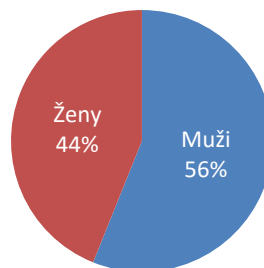

Kraj: **Moravskoslezský kraj**
Město: **Ostrava**
Název místa: **Zábřeh**

83 014 unikátních návštěvníků

261 998 návštěv

Adresa: Jugoslávská 40
Umístění: Outdoor (na střeše administrativní budovy)
Rozměr: 29,36 m² (716,8 x 409,6 cm)
Formát: 16:9 (1280 x 720 px)
Provozní doba: 6:00 – 22:00 hod. (16 hod.)

Struktura podle pohlaví

Všední dny

Víkend

Věková struktura návštěvníků

Návštěvnost po dnech