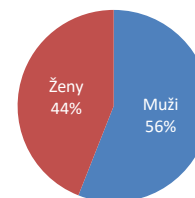

Kraj: **Moravskoslezský kraj**
Město: **Ostrava**
Název místa: **Zábřeh**

83 014 unikátních návštěvníků

261 998 návštěv

Adresa: Jugoslávská 40
Umístění: Outdoor (na střeše administrativní budovy)
Rozměr: 29,36 m² (716,8 x 409,6 cm)
Formát: 16:9 (1280 x 720 px)
Provozní doba: 6:00 – 22:00 hod. (16 hod.)

Struktura podle pohlaví

Všední dny

Víkend

Věková struktura návštěvníků

Návštěvnost po dnech