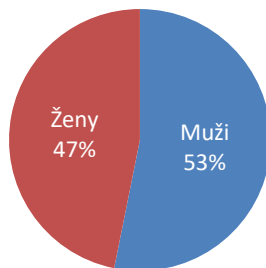

Kraj: **Liberecký kraj**
Město: **Liberec**
Název místa: **NC Géčko**

Adresa: Sousedská 599
Umístění: Outdoor (na střeše obchodního centra)
Rozměr: 23,59 m2 (614,4 x 384 cm)
Formát: 16:9 (1280 x 720 px)
Provozní doba: 6:00 – 22:00 hod. (16 hod.)

130 445 unikátních návštěvníků

365 310 návštěv

Struktura podle pohlaví

Všední dny

Víkend

Věková struktura návštěvníků

Návštěvnost po dnech