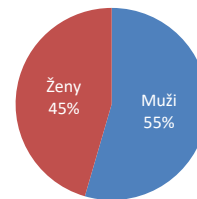

Kraj: **Liberecký kraj**
Město: **Liberec**
Název místa: **NC Géčko**

Adresa: Sousedská 599
Umístění: Outdoor (na střeše obchodního centra)
Rozměr: 23,59 m2 (614,4 x 384 cm)
Formát: 16:9 (1280 x 720 px)
Provozní doba: 6:00 – 22:00 hod. (16 hod.)

130 445 unikátních návštěvníků

365 310 návštěv

Všední dny