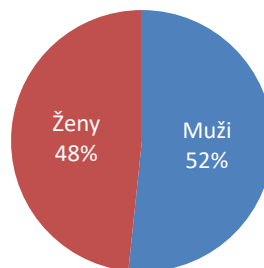

Kraj: **Karlovarský kraj**
Město: **Karlovy Vary**
Název místa: **Zimní stadion Plech aréna**

Adresa: Dolní Kamenná 788, Rybáře
Umístění: Outdoor (na plášti sportovní arény)
Rozměr: 55,3 m2 (960 x 576 cm)
Formát: 16:9 (1280 x 720 px)
Provozní doba: 6:00 – 22:00 hod. (16 hod.)

55 821 unikátních návštěvníků

166 604 návštěv

Struktura podle pohlaví

Všední dny

Víkend

Věková struktura návštěvníků

Návštěvnost po dnech