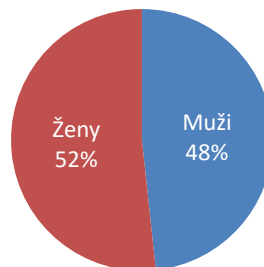

Kraj: Jihočeský kraj
Město: Jindřichův Hradec
Název místa: Masarykovo náměstí

Adresa: Masarykovo náměstí 105
Umístění: Outdoor (součást administrativní budovy)
Rozměr: 6,45 m2 (336 x 192 cm)
Formát: 16:9 (1280 x 720 px)
Provozní doba: 6:00 – 22:00 hod. (16 hod.)

48 813 unikátních návštěvníků

219 108 návštěv

Struktura podle pohlaví

Všední dny

Víkend

Věková struktura návštěvníků

Návštěvnost po dnech