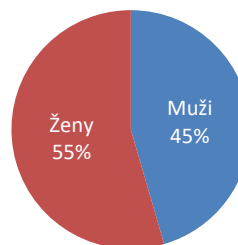

Kraj:
Město:
Název místa:

Královéhradecký kraj
Hradec Králové
Riegrovo náměstí

Adresa:
Umístění:
Rozměr:
Formát:
Provozní doba:

Riegrovo náměstí 4
Outdoor (na střeše administrativní budovy)
29,36 m² (716,8 x 409,6 cm)
16:9 (1280 x 720 px)
6:00 – 22:00 hod. (16 hod.)

104 900

unikátních
návštěvníků

348 263

návštěv

Struktura podle pohlaví

Všední dny

Víkend

Věková struktura návštěvníků