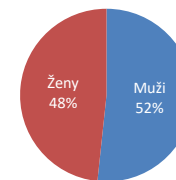

Kraj:
Město:
Název místa:

Vysočina
Havlíčkův Brod
Smetanovo náměstí

Adresa:
Umístění:
Rozměr:
Formát:
Provozní doba:

Smetanovo náměstí
Outdoor (na střeše budovy)
6,5m² – 310 x 210 cm
1025 x 768 px
6:00 – 22:00 hod. (16 hod.)

8 620 unikátních návštěvníků

15 087 návštěv

Struktura podle pohlaví

Všední dny

Víkend

Věková struktura návštěvníků

Návštěvnost po dnech