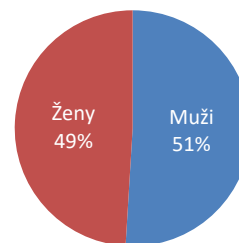

Kraj:
Město:
Název místa:

Vysočina
Havlíčkův Brod
Smetanovo náměstí

Adresa:
Umístění:
Rozměr:
Formát:
Provozní doba:

Smetanovo náměstí
Outdoor (na střeše budovy)
6,5m² – 310 x 210 cm
1025 x 768 px
6:00 – 22:00 hod. (16 hod.)

8 620 unikátních návštěvníků

15 087 návštěv

Struktura podle pohlaví

Všední dny

Víkend

Věková struktura návštěvníků

Návštěvnost po dnech