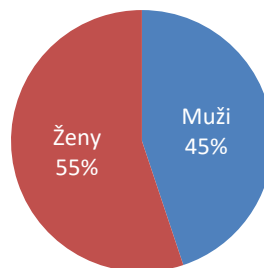

Kraj: Jihočeský kraj
Město: České Budějovice
Název místa: OC Prior

Adresa: Lannova třída 22
Umístění: Outdoor (na plášti obchodního domu)
Rozměr: 21 m2 (600 x 360 cm)
Formát: 16:9 (1280 x 720 px)
Provozní doba: 6:00 – 22:00 hod. (16 hod.)

44 915 unikátních návštěvníků

114 015 návštěv

Struktura podle pohlaví

Všední dny

Víkend

Věková struktura návštěvníků

Návštěvnost po dnech