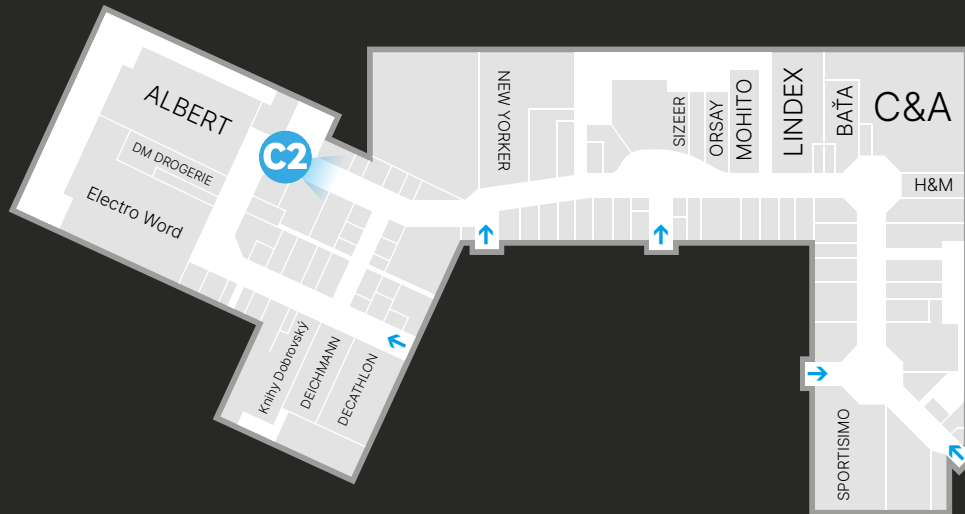

Obrazovky

- C1** Central Plaza
- C2** Plocha u Alberta

Spádová oblast:

Komunikace: ulice / pěší zóna

V okolí panelu: MHD (metro, autobus) /
 / obchodní domy / kulturní zařízení /
 / restaurace / supermarket / sportovní zařízení /
 / hotel / obchody / PNS / / banka /
 / pošta / lékárna

Plocha u Alberta
Metropole Zlčín

Praha – Metropole Zličín

Hlavní město Praha

Název místa: Plocha u Alberta
Adresa: Řevnická 1, 155 21 Praha – Zličín
Umístění: Indoor
Rozměr: 18,4 m² – 320 × 576 cm
Rozlišení: 1.280 × 2.304 px
Provozní doba: 8:00 – 23:00 hod. (17 hodin)

Rodný list

Statistiky

Popis lokality:

Obrazovka je situována na výtahové šachtě ve food courtu obchodního centra, ve kterém jsou situovány 4 restaurace, rychle občerstvení a 2 kavárny. Umístění zaručuje výbornou viditelnost z obou podlaží.

Řevnická, Praha - Zličín

GPS souřadnice: 50.054 N, 14.287 E

C2

Plocha u Alberta
OC Metropole Zličín

C2

Plocha u Alberta
OC Metropole Zličín

C2

Plocha u Alberta
OC Metropole Zličín