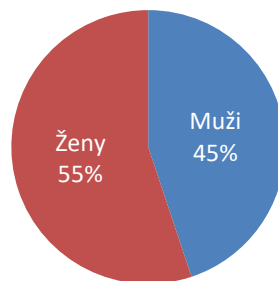

Kraj: **Jihomoravský kraj**  
Město: **Brno**  
Název místa: **Mendlovo náměstí**

Adresa: Mendlovo náměstí 685/15a , Brno  
Umístění: Outdoor (na plášti budovy)  
Rozměr: 15 m2 (500 x 300 cm)  
Formát: 16:9 (1280 x 720 px)  
Provozní doba: 6:00 – 22:00 hod. (16 hod.)

#### Struktura podle pohlaví