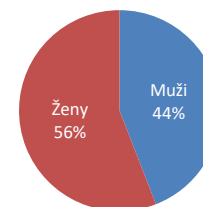

Kraj: **Jihomoravský kraj**
Město: **Brno**
Název místa: **Mendlovo náměstí**

Adresa: Mendlovo náměstí 685/15a , Brno
Umístění: Outdoor (na plášti budovy)
Rozměr: 15 m2 (500 x 300 cm)
Formát: 16:9 (1280 x 720 px)
Provozní doba: 6:00 – 22:00 hod. (16 hod.)

198 015 unikátních návštěvníků

300 120 návštěv

Struktura podle pohlaví

Všední dny

Víkend

Věková struktura návštěvníků

Návštěvnost po dnech