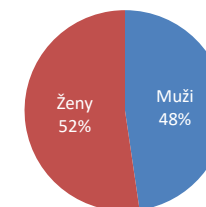

Kraj: **Jihomoravský kraj**
Město: **Brno**
Název místa: **Mendlovo náměstí**

Adresa: Mendlovo náměstí 685/15a , Brno
Umístění: Outdoor (na plášti budovy)
Rozměr: 15 m2 (500 x 300 cm)
Formát: 16:9 (1280 x 720 px)
Provozní doba: 6:00 – 22:00 hod. (16 hod.)

198 015 unikátních návštěvníků

300 120 návštěv

Struktura podle pohlaví

Všední dny

Víkend

Věková struktura návštěvníků

Návštěvnost po dnech