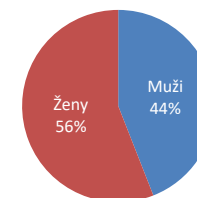

Kraj: **Jihomoravský kraj**
Město: **Brno**
Název místa: **Dornych**

203 444 unikátních návštěvníků

456 216 návštěv

Adresa: Dornych, Brno - Jih
Umístění: Outdoor (na plášti budovy)
Rozměr: 31m2 (951 x 329 px)
Formát: atyp
Provozní doba: 6:00 – 22:00 hod. (16 hod.)

Struktura podle pohlaví

Všední dny

Víkend

Věková struktura návštěvníků

Návštěvnost po dnech