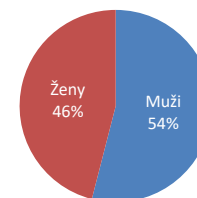

Kraj: **Jihomoravský kraj**
Město: **Brno**
Název místa: **Dornych**

203 444 unikátních návštěvníků

456 216 návštěv

Adresa: Dornych, Brno - Jih
Umístění: Outdoor (na plášti budovy)
Rozměr: 31m2 (951 x 329 px)
Formát: atyp
Provozní doba: 6:00 – 22:00 hod. (16 hod.)

Struktura podle pohlaví

Všední dny

Víkend

Věková struktura návštěvníků

Návštěvnost po dnech