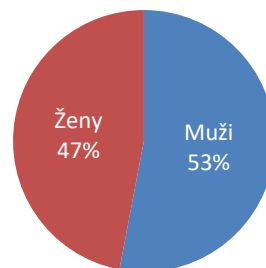

Kraj: **Jihomoravský kraj**
Město: **Brno**
Název místa: **Dornych**

203 444 unikátních návštěvníků

456 216 návštěv

Adresa: Dornych, Brno - Jih
Umístění: Outdoor (na plášti budovy)
Rozměr: 31m2 (951 x 329 px)
Formát: atyp
Provozní doba: 6:00 – 22:00 hod. (16 hod.)

Struktura podle pohlaví

Všední dny

Víkend

Věková struktura návštěvníků

Návštěvnost po dnech