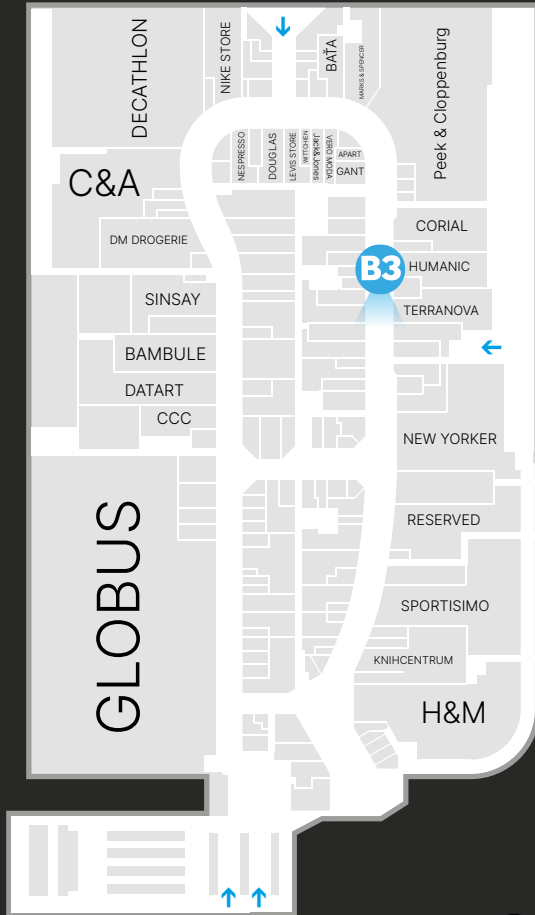

B

Centrum Černý Most  
Hlavní město Praha

B3

# Centrum Černý Most

Hlavní město Praha

Centrum Černý Most se rozkládá na ploše necelých 85.000 m<sup>2</sup> se 176 obchodními jednotkami a 3.000 parkovacími místy. Možnost kvalitního občerstvení přináší zóna s 30 restauracemi, jež nabízejí kuchyně z celého světa.

## Obrazovky:

- B1** Food court
- B2** Pasáž
- B3** Central Plaza

Chlumecká, Praha 14

**GPS souřadnice:** 50.108 N, 14.585 E

Snámi  
**jste vidět.**  
ledmultimedia

iSTYLE

STARBUCKS

**B3**

Central Plaza  
Centrum Černý Most