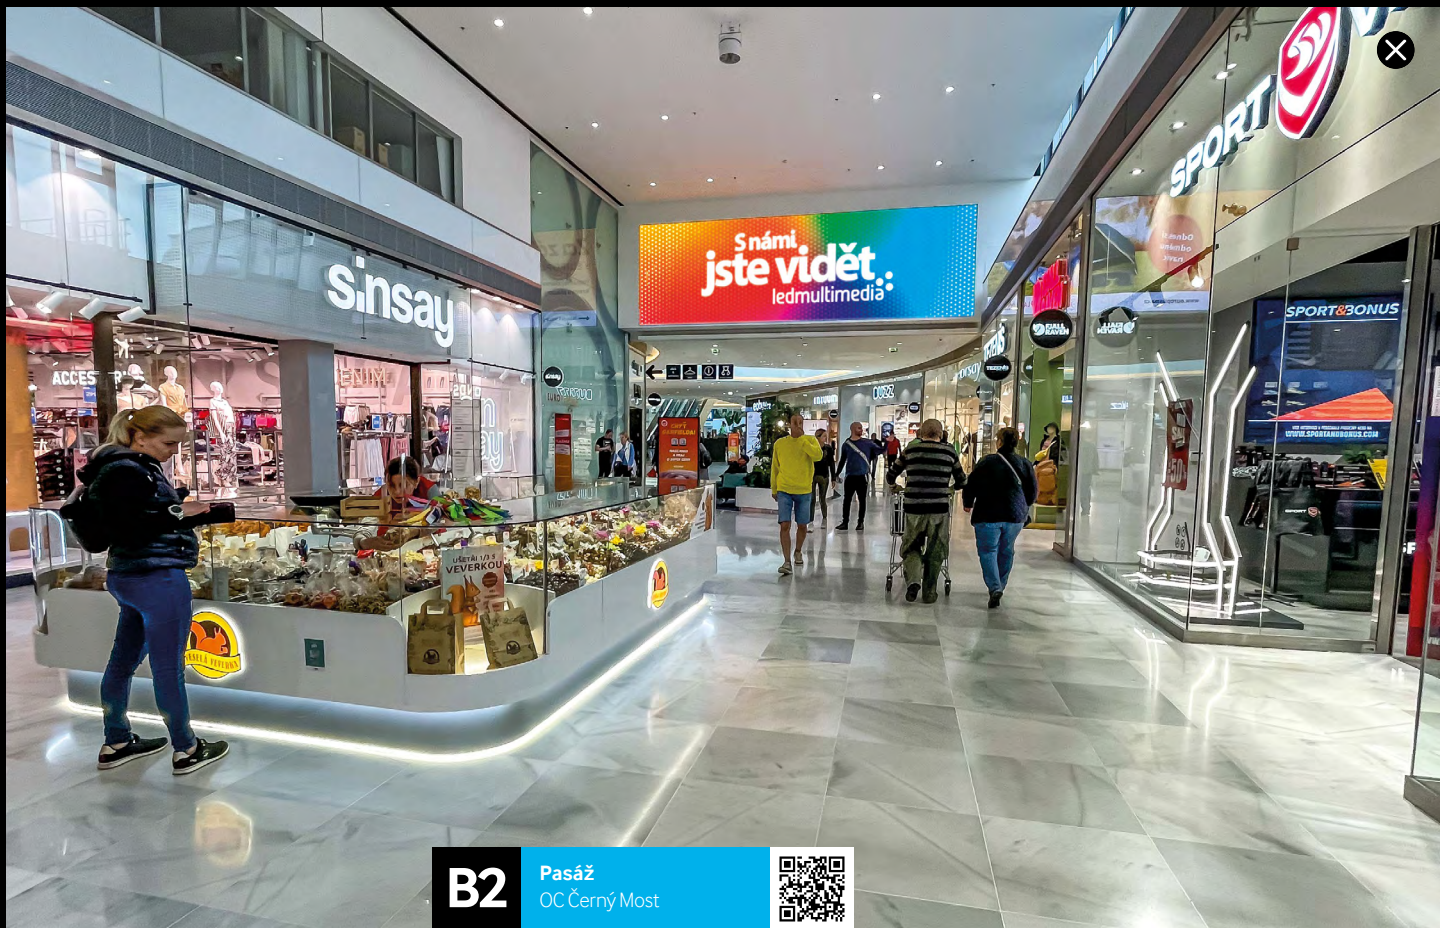

B2

Pasáž
OC Černý Most