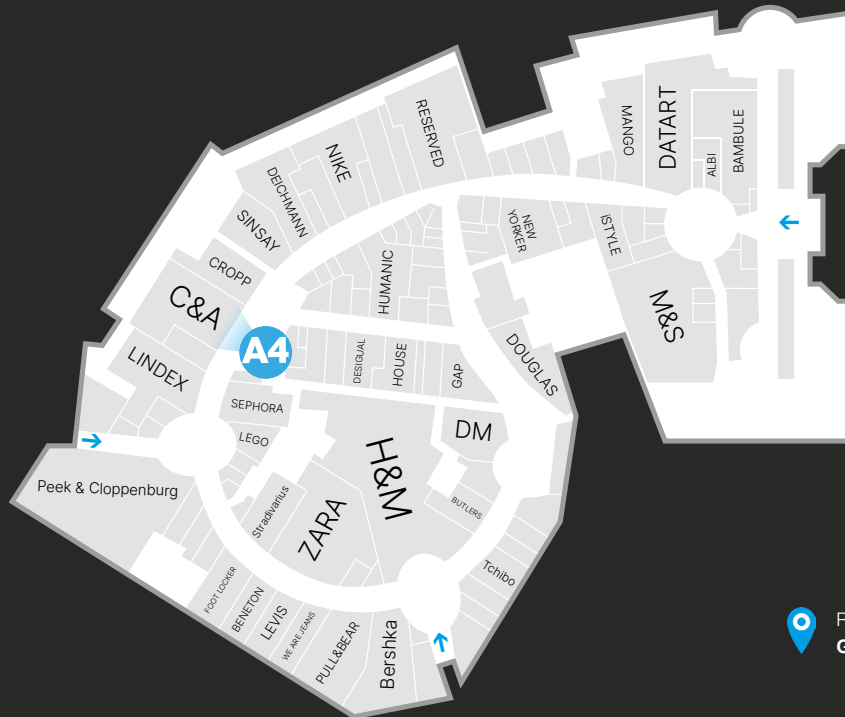

Westfield Chodov je s počtem 300 obchodů největší nákupní centrum v Česku. Dle obchodní plochy je s 100.000 m² na druhém místě za OC Letňany. Nachází se v pražské čtvrti Chodov u stanice metra Chodov,

mezi ulicemi U Kunratického lesa, Roztylská a dálnicí D1 na Brno. Ročně jím projde 13 milionů zákazníků, zaměstnává přibližně 8.000 lidí.

Obrazovky:

- **A1** Design Galery 1
- **A2** Design Galery 2
- **A3** Entrance E
- **A4** Eskalátor k Albertu

Spádová oblast:

Komunikace: ulice / pěší zóna

V okolí panelu: MHD (metro, autobus) / obchodní domy /
/ kulturní zařízení / restaurace / supermarket /
/ sportovní zařízení / hotel / obchody / PNS /
/ banka / pošta / lékárna

Roztylská, Praha – Chodov

GPS souřadnice: 50.030 N, 14.490 E