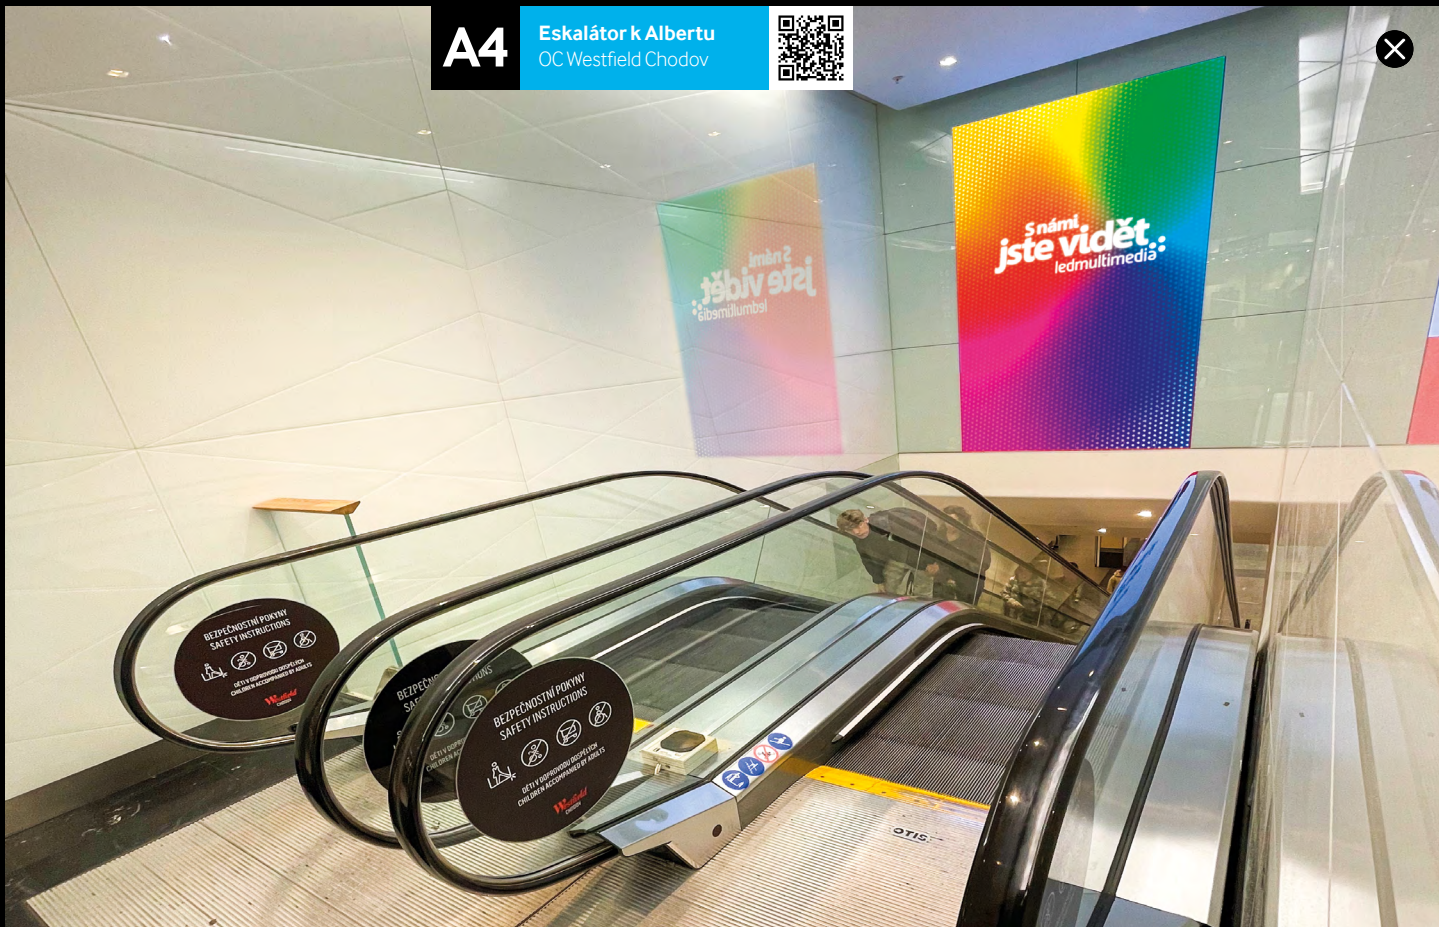

A4

Eskalátor k Albertu
OC Westfield Chodov