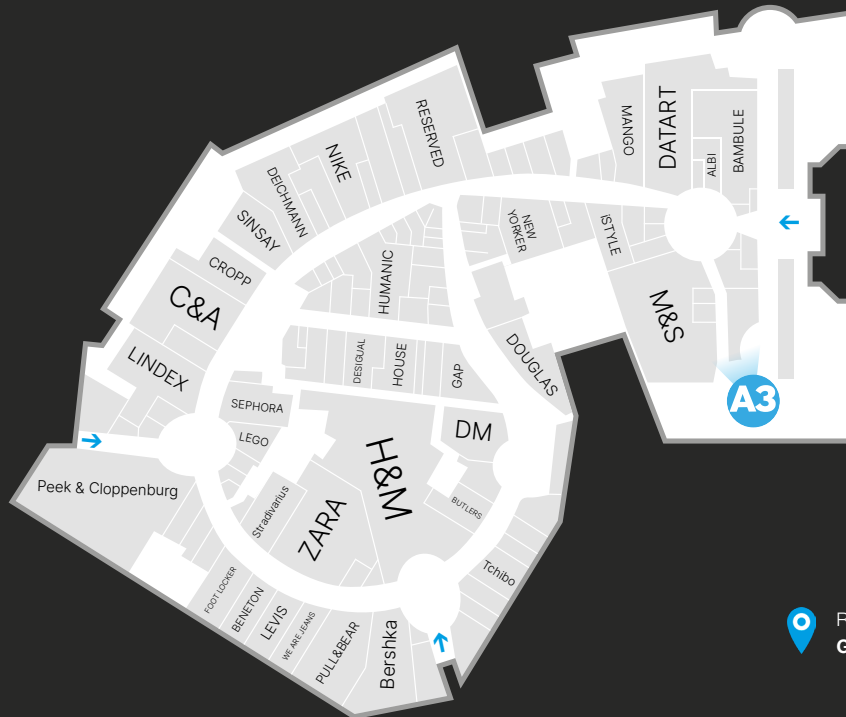

Westfield Chodov je s počtem 300 obchodů největší nákupní centrum v Česku. Dle obchodní plochy je s 100.000 m² na druhém místě za OC Letňany. Nachází se v pražské čtvrti Chodov u stanice metra Chodov,

mezi ulicemi U Kunratického lesa, Roztylská a dálnicí D1 na Brno. Ročně jim projde 13 milionů zákazníků, zaměstnává přibližně 8.000 lidí.

Obrazovky:

- **A1** Design Galery 1
- **A2** Design Galery 2
- **A3** Entrance E
- **A4** Eskalátor k Albertu

Spádová oblast:

Komunikace: ulice / pěší zóna

V okolí panelu: MHD (metro, autobus) / obchodní domy /
/ kulturní zařízení / restaurace / supermarket /
/ sportovní zařízení / hotel / obchody / PNS /
/ banka / pošta / lékárna

Roztylská, Praha – Chodov

GPS souřadnice: 50.030 N, 14.490 E