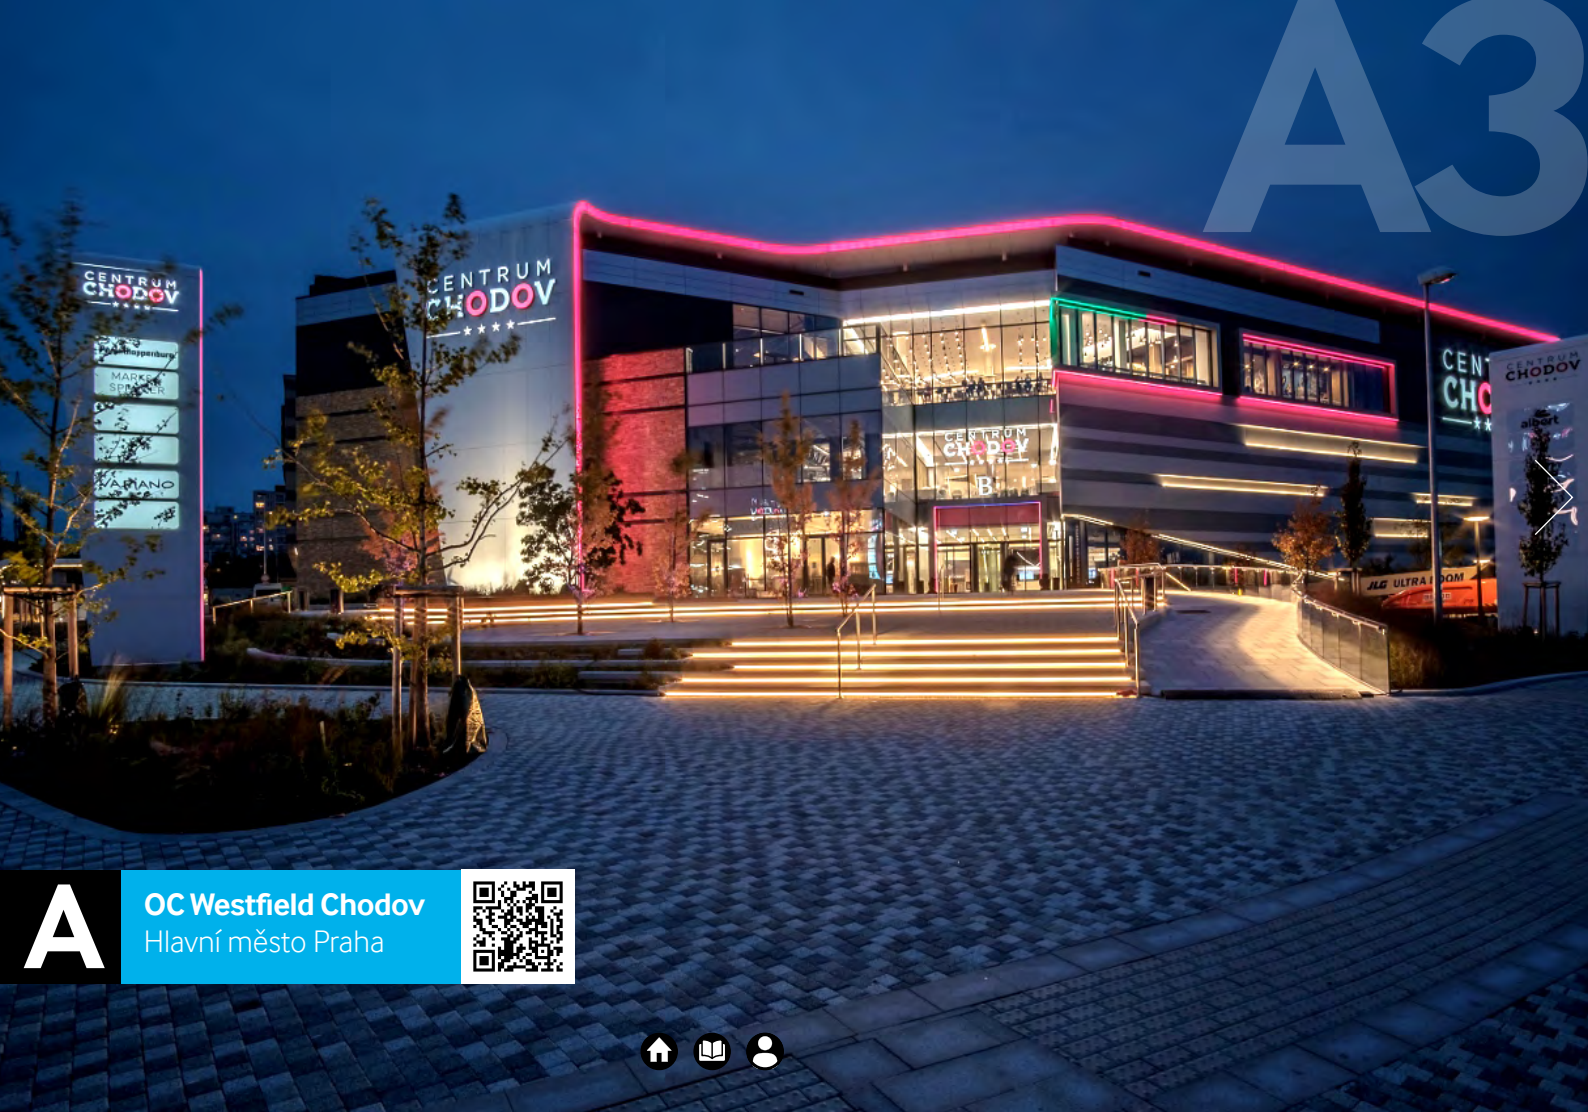

A3

A

OC Westfield Chodov  
Hlavní město Praha

Westfield Chodov je s počtem 300 obchodů největší nákupní centrum v Česku. Dle obchodní plochy je s 100.000 m<sup>2</sup> na druhém místě za OC Letňany. Nachází se v pražské čtvrti Chodov u stanice metra Chodov,

mezi ulicemi U Kunratického lesa, Roztylská a dálnicí D1 na Brno. Ročně jim projde 13 milionů zákazníků, zaměstnává přibližně 8.000 lidí.

# Praha – OC Westfield Chodov

Hlavní město Praha

**Název místa:** Entrance E  
**Adresa:** Roztylská 2321/19, 148 00 Praha 4 – Chodov  
**Umístění:** Indoor  
**Rozměr:** 23,4 m<sup>2</sup> – 600 × 390 cm  
**Rozlišení:** 1.920 × 1.248 px  
**Provozní doba:** 7:00 – 23:00 hod. (16 hodin)

## Popis lokality:

Obrazovka je situována na úrovni -1. patra poblíž vstupu E, který je vstupem od autobusové zastávky Chodov, je umístěna nad eskalátory do patra -2., u přístupu ke spojení na metro na velice frekventovaném místě s viditelností z přízemního patra.