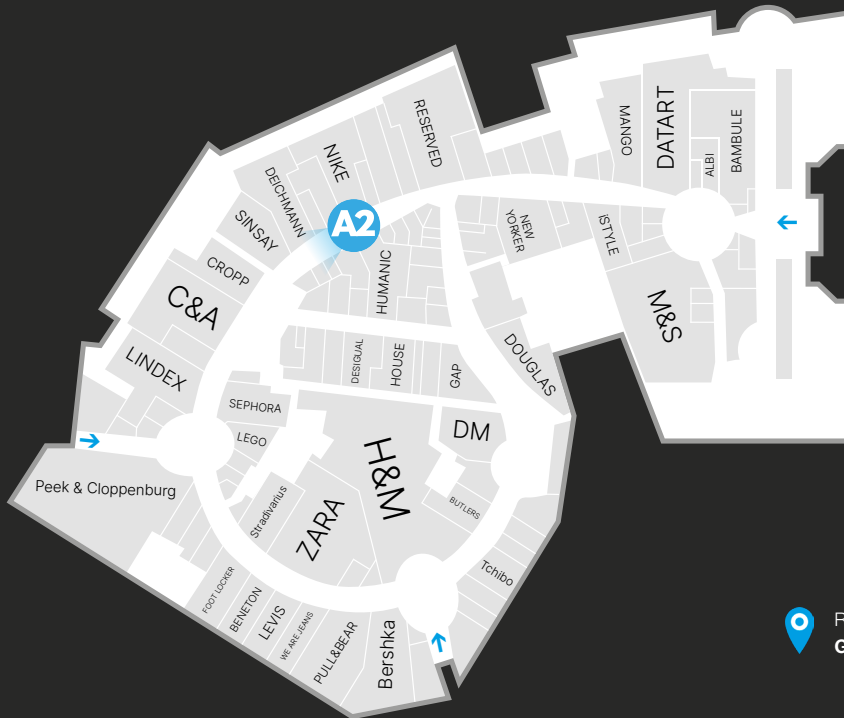

Westfield Chodov je s počtem 300 obchodů největší nákupní centrum v Česku. Dle obchodní plochy je s 100.000 m² na druhém místě za OC Letňany. Nachází se v pražské čtvrti Chodov u stanice metra Chodov,

mezi ulicemi U Kunratického lesa, Roztylská a dálnicí D1 na Brno. Ročně jím projde 13 milionů zákazníků, zaměstnává přibližně 8.000 lidí.

Obrazovky:

- **A1** Design Galery 1
- **A2** Design Galery 2
- **A3** Entrance E
- **A4** Eskalátor k Albertu

Spádová oblast:

Komunikace: ulice / pěší zóna

V okolí panelu: MHD (metro, autobus) / obchodní domy /
/ kulturní zařízení / restaurace / supermarket /
/ sportovní zařízení / hotel / obchody / PNS /
/ banka / pošta / lékárna

Roztylská, Praha – Chodov

GPS souřadnice: 50.030 N, 14.490 E