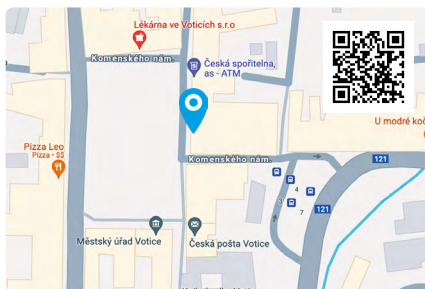

## Popis lokality:

Obrazovka je umístěna na plášti nově zrekonstruovaného obchodního centra na náměstí Komenského v centru města Votice. Obrazovka má zásah na celé náměstí. V okolí panelu se nacházejí, banky, městský úřad, kavárny, restaurace, autobusové nádraží Votice.

## Spádová oblast:

**Komunikace:** náměstí / parkoviště

**V okolí panelu:** městský úřad / obchodní centrum / kavárny / banky

**Viditelnost:** přes 400 m

Týdenní sledovanost 6:00 – 22.00 hod.

**GPS souřadnice:** 49.63916506 N, 14.64220655 E

Ženy 000  
 Muži 000

Ženy 000  
 Muži 000

45

Votice – Komenského náměstí  
Středočeský kraj

45

Votice – Komenského náměstí  
Středočeský kraj