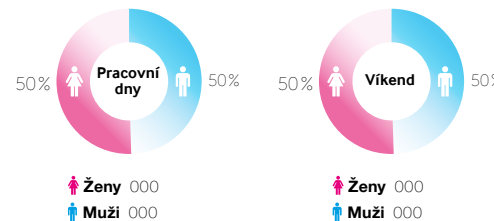

## Spádová oblast:

**Komunikace:** náměstí / parkoviště

**V okolí panelu:** městský úřad / obchodní centrum / kavárny / banky

**Viditelnost:** přes 400 m

Týdenní sledovanost 6:00 – 22.00 hod.

**GPS souřadnice:** 49.63916506 N, 14.64220655 E