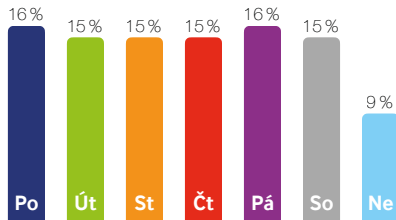

Týdenní sledovanost 6:00 – 22.00 hod.