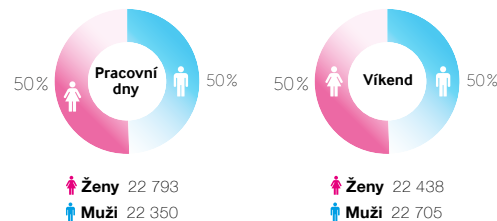

Statistiky

Týdenní sledovanost 6:00 – 22.00 hod.

GPS souřadnice: 49.392457 N, 15.591182 E

Potenciál obrazovky:

3 600 Pěší / den
20 400 Motoristé / den
24 000 Denní zásah

Lokalita: obchodní čtvrtě / obytná čtvrtě
Poloha: OC CityPark Jihlava,
 průjezd směr centrum