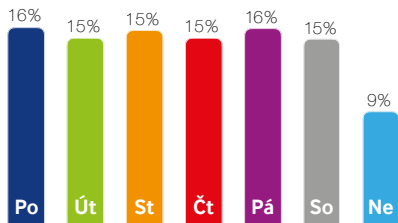

Týdenní sledovanost 6:00 – 22.00 hod.