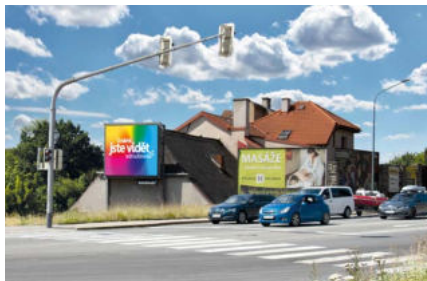

Jihlava

Kraj Vysočina

97 400

Unikátní návštěvníci / měsíc

45 143

Počet návštěv / měsíc

Název místa: OC Citypark
Adresa: Fibichova 988/89, Jihlava
Umístění: Outdoor na plášti budovy
Rozměr: 11 m² – 384 x 288 cm
Formát: 4:3 – 1024 x 768 px
Provozní doba: 6:00 – 22:00 hod. (16 hodin)

Rodný list

Statistiky