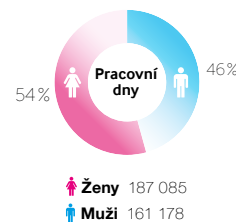

GPS souřadnice: 50.2144244 N, 15.8134981 E