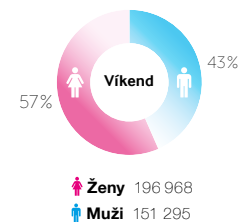

GPS souřadnice: 50.2144244 N, 15.8134981 E