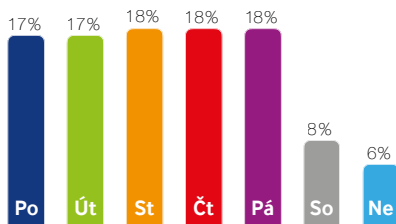

Název místa: Riegrovo náměstí
Adresa: Riegrovo náměstí 4, Hradec Králové
Umístění: Outdoor na střeše budovy
Rozměr: 29,4 m² – 717 × 410 cm
Formát: 16:9 – 1280 × 720 px
Provozní doba: 6:00 – 22:00 hod. (16 hodin)

Rodný list

Statistiky

Týdenní sledovanost 6:00 – 22.00 hod.

Potenciál obrazovky:

30 780 Pěší / den

7 220 Motoristé / den

38 000 Denní zásah

Lokalita: obchodní čtvrť / obytná čtvrť