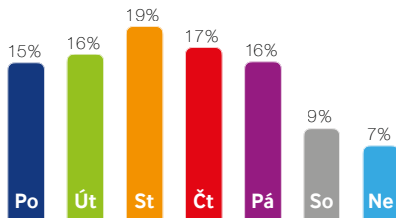

Týdenní sledovanost 6:00 – 22.00 hod.