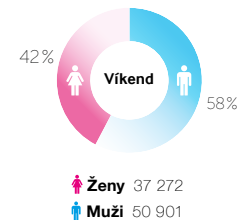

## Popis lokality:

Obrazovka na ulici Místecká je umístěna na výjezdu z centra Ostravy do Frýdku-Místku a do Beskyd, směřem na shopping centra Tesco, Makro, Hornbach, autosalony v Ostravě atd. Tato magistrála je hlavní spojnici města Ostravy s rekreačními a golfovými areály Čeladná a Ostravice v Beskydech.