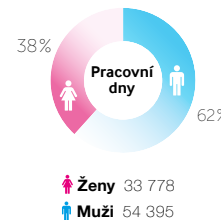

Popis lokality:

Obrazovka na ulici Místecká je umístěna na výjezdu z centra Ostravy do Frýdku-Místku a do Beskyd, směřem na shopping centra Tesco, Makro, Hornbach, autosalony v Ostravě atd. Tato magistrála je hlavní spojnici města Ostravy s rekreačními a golfovými areály Čeladná a Ostravice v Beskydech.

Spádová oblast:

Komunikace: příjezd / železnice tramvajová trať MHD / ulice
V okolí panelu: čerpací stanice / továrna / restaurace
Viditelnost: přes 200 m