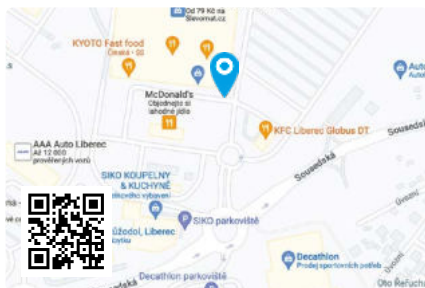

25

Liberec – Nákupní centrum Géčko  
Libercký kraj

## Popis lokality:

Obrazovka je umístěna na nákupním centru Géčko, které se nachází v největší a nejnavštěvovanější obchodní zóně na severu Čech. Kromě Globusu a obchodů v NC Géčko je v tomto místě spousta dalších prodejců a firem jako např. – Decathlon, Sportisimo, Siko, Bauhaus, A3 sport a další.

Obrazovka je viditelná i z čerpací stanice Globus, dále rychlého občerstvení KFC a McDonalds.

👩 **Ženy** 166 176  
 👨 **Muži** 199 134

👩 **Ženy** 176 366  
 👨 **Muži** 188 944

**GPS souřadnice:** 50.7754753 N, 15.0289089 E

## Spádová oblast:

**Komunikace:** ulice / pěší zóna / křižovatka / parkoviště

**V okolí panelu:** MHD / nákupní centrum / obchody / supermarket / banka / restaurace / čerpací stanice

**Viditelnost:** přes 200 m