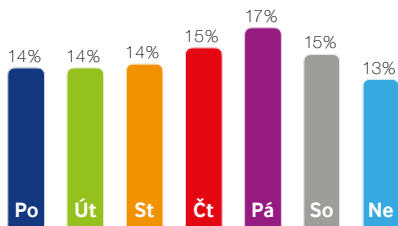

# Liberec

Liberecký kraj

**130 445**

Unikátní návštěvníci / měsíc

**365 310**

Počet návštěv / měsíc

**Název místa:** NC Géčko  
**Adresa:** Sousedská 599, Liberec  
**Umístění:** Outdoor na střeše obchodního centra  
**Rozměr:** 23,6 m<sup>2</sup> – 615 × 384 cm  
**Formát:** 16:9 – 1280 × 720 px  
**Provozní doba:** 6:00 – 22:00 hod. (16 hodin)

YouTube

Rodný list

Statistiky

Týdenní sledovanost 6:00 – 22.00 hod.