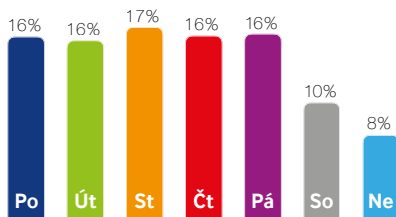

Týdenní sledovanost 6:00 – 22.00 hod.