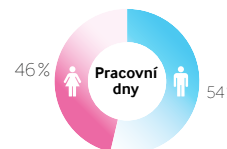

YouTube

Rodný list

Statistiky

Potenciál obrazovky:

37 800 Pěší / den

7 200 Motoristé / den

45 000 Denní zásah

Ženy 59 955
Muži 69 259