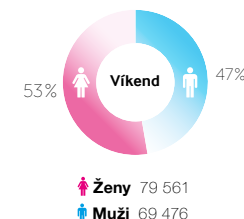

YouTube

Rodný list

Statistiky

Týdenní sledovanost 6:00 – 22.00 hod.

GPS souřadnice: 49.2569967 N, 13.9049375 E

Potenciál obrazovky:

5 780 Pěší / den
 11 220 Motoristé / den
 17 000 Denní zásah

Lokalita: obchodní čtvrť / obytná čtvrť /
 / průmyslová čtvrť
Poloha: centrum / příjezd Plzeň