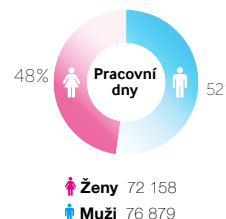

YouTube

Rodný list

Statistiky

Týdenní sledovanost 6:00 – 22.00 hod.

GPS souřadnice: 49.2569967 N, 13.9049375 E

Potenciál obrazovky:

5 780 Pěší / den
 11 220 Motoristé / den
 17 000 Denní zásah

Lokalita: obchodní čtvrť / obytná čtvrť /
 / průmyslová čtvrť
Poloha: centrum / příjezd Plzeň

Popis lokality:

Lokalita Komenského zajišťuje vizibilitu pro chodce i vozidla.
 Díky přilehlé hlavní křižovatce, obchodnímu centru se Supermarketem BILLA a otevřenému prostoru s vysokou koncentrací obyvatel, splňuje obrazovka veškeré potřebné preference pro ideální umístění.