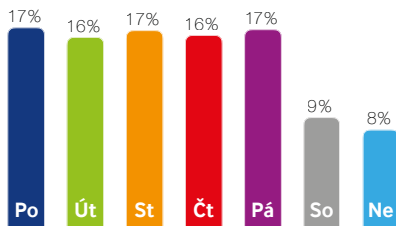

149 037

Počet návštěv / měsíc

Jihočeský kraj

Název místa: Komenského
Adresa: Komenského 105, Strakonice
Umístění: Outdoor na plášti budovy
Rozměr: 6,1 m² – 320 × 190 cm
Formát: 16:9 – 1280 × 720 px
Provozní doba: 6:00 – 22:00 hod. (16 hodin)

YouTube

Rodný list

Statistiky

Týdenní sledovanost 6:00 – 22.00 hod.

GPS souřadnice: 49.2569967 N, 13.9049375 E

Potenciál obrazovky:

5 780 Pěší / den
 11 220 Motoristé / den
 17 000 Denní zásah

Lokalita: obchodní čtvrť / obytná čtvrť /
 / průmyslová čtvrť
Poloha: centrum / příjezd Plzeň