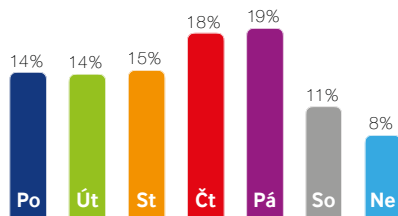

YouTube

Rodný list

Statistiky

Týdenní sledovanost 6:00 – 22.00 hod.

Potenciál obrazovky:

16 720 Pěší / den

2 280 Motoristé / den

19 000 Denní zásah