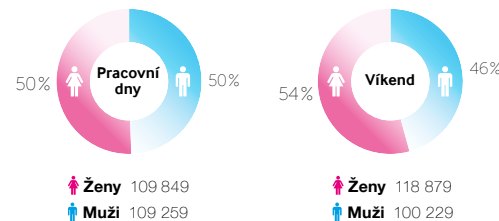

YouTube

Rodný list

Statistiky

Týdenní sledovanost 6:00 – 22.00 hod.

Potenciál obrazovky:

16 720 Pěší / den

2 280 Motoristé / den

19 000 Denní zásah

Lokalita: historická část / obytná čtvrť /

/ obchodní čtvrť

Poloha: centrum

Popis lokality:

Lokalita Masarykova náměstí patří k nejlépe zacíleným místům v rámci umístění reklamní plochy, které můžete v Jindřichově Hradci nalézt. Obrazovka se nachází na nejrušnější ulici ve městě, kam lidé přicházejí nejen za prací, ale také za nákupy, gastronomií, rekreací, turistikou apod.