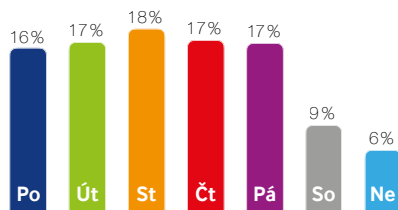

Rodný list

Statistiky

Týdenní sledovanost 6:00 – 22.00 hod.

Potenciál obrazovky:

32 710 Pěší / den

28 590 Motoristé / den

61 300 Denní zásah

Lokalita: obytná čtvrť / obchodní čtvrť