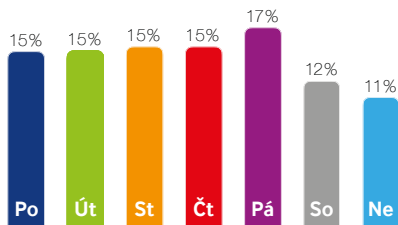

Týdenní sledovanost 6:00 – 22.00 hod.

Potenciál obrazovky:

199 222 Pěší / den

209 708 Motoristé / den

408 930 Denní zásah

Lokalita: obchodní čtvrť / obytná čtvrť

Poloha: centrum

Popis lokality:

Obrazovka je umístěna ve venkovní pasáži OC Atrium Flora, která je napojena na stanici metra Flora na lince A, u rušné křižovatky Vinohradská a Jičínská. V blízkosti obrazovky tramvajová zastávka, banky, množství kaváren, restaurací a obchůdků.

Spádová oblast:

Komunikace: křižovatka / ulice / pěší zóna

V okolí panelu: MHD / kulturní zařízení / restaurace / supermarket / sportovní zařízení / hotel / obchody / PNS / banka / pošta / lékárna

Viditelnost: přes 200 m