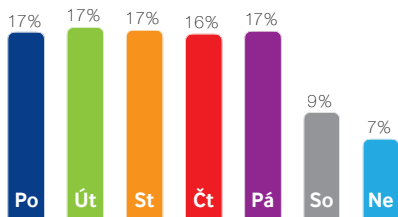

Zlín

Zlínský kraj

93 120

Unikátní návštěvníci / měsíc

161 987

Počet návštěv / měsíc

Název místa: Třída Tomáše Bati
Adresa: Gahurova 4467, Zlín
Umístění: Outdoor na střeše budovy
Rozměr: 12,6 m² – 410 × 307 cm
Formát: 4:3 – 1024 × 768 px
Provozní doba: 6:00 – 22:00 hod. (16 hodin)

Rodný list

Statistika

Týdenní sledovanost 6:00 – 22.00 hod.

GPS souřadnice: 49.2239711 N, 17.661311 E

Potenciál obrazovky:

13 570 Pěší / den
23 430 Motoristé / den
37 000 Denní zásah

Lokalita: obchodní čtvrť / obytná čtvrť

Poloha: hlavní tah / centrum

Popis lokality:

LED obrazovka se nachází na budově komplexů drobných obchodů, v přímé viditelnosti autobusové zastávky a frekventované křižovatky. Umístění obrazovky v bezprostřední blízkosti třídy Tomáše Bati, hlavního tahu městem Zlín, nabízí vysokou koncentraci jak řidičů, tak chodců.

Jedná se o velmi rušnou oblast - banky, parkoviště, kulturní dům, restaurace, tržnice, krajský úřad.

Spádová oblast:

Komunikace: ulice / pěší zóna / křižovatka / parkoviště

V okolí panelu: MHD / pošta / PNS / obchody / krajský úřad / banky / restaurace / kulturní dům / knihovna / škola VŠ

Viditelnost: přes 200 m

Ženy 88 156
Muži 73 831

Ženy 86 119
Muži 75 868