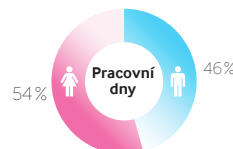

Ženy 88 156
Muži 73 831