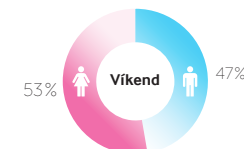

Viditelnost: přes 200 m

Ženy 88 156
Muži 73 831

Ženy 86 119
Muži 75 868