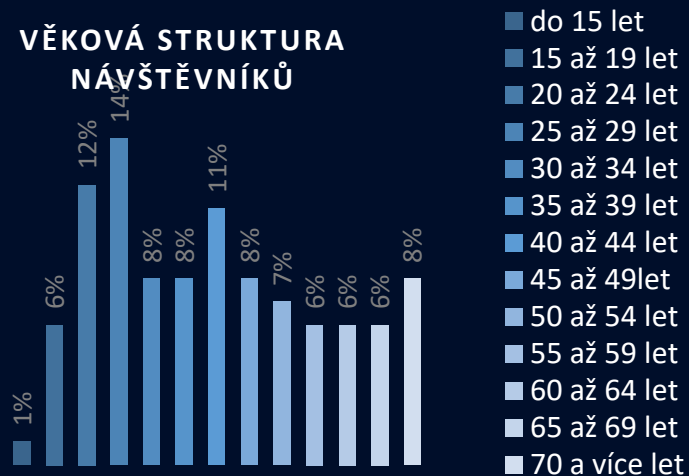

28 PLZEŇ
Americká

179 548
Počet návštěvníků

75 468
Počet unikátních návštěvníků

28

VĚKOVÁ STRUKTURA NÁVŠTĚVNÍKŮ

NÁVŠTĚVNOST PO DNECH

PRŮMĚR

VŠEDNÍ DNY