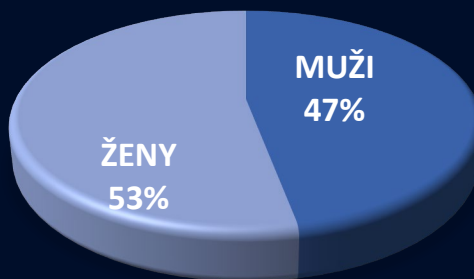

28 PLZEŇ
Americká

179 548
Počet návštěvníků

75 468
Počet unikátních návštěvníků

28

VĚKOVÁ STRUKTURA NÁVŠTĚVNÍKŮ

NÁVŠTĚVNOST PO DNECH

PRŮMĚR

VŠEDNÍ DNY