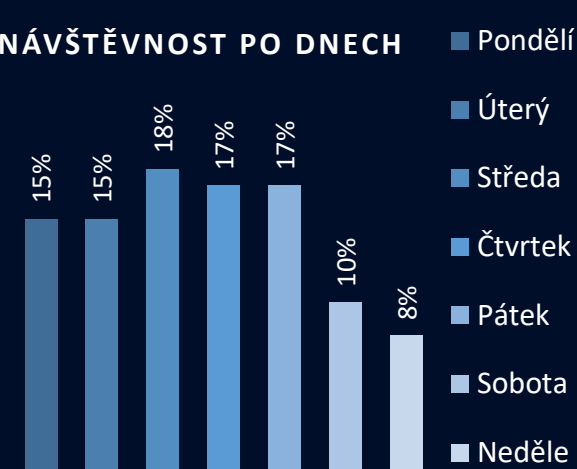

28 PLZEŇ
Americká

179 548
Počet návštěvníků

75 468
Počet unikátních návštěvníků

28

VĚKOVÁ STRUKTURA NÁVŠTĚVNÍKŮ

NÁVŠTĚVNOST PO DNECH

PRŮMĚR

VŠEDNÍ DNY