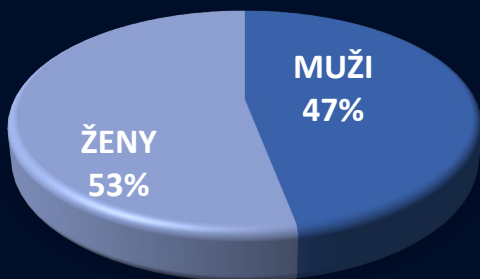

28 PLZEŇ
Americká

179 548
Počet návštěvníků

75 468
Počet unikátních návštěvníků

28

VĚKOVÁ STRUKTURA NÁVŠTĚVNÍKŮ

NÁVŠTĚVNOST PO DNECH

PRŮMĚR

VŠEDNÍ DNY